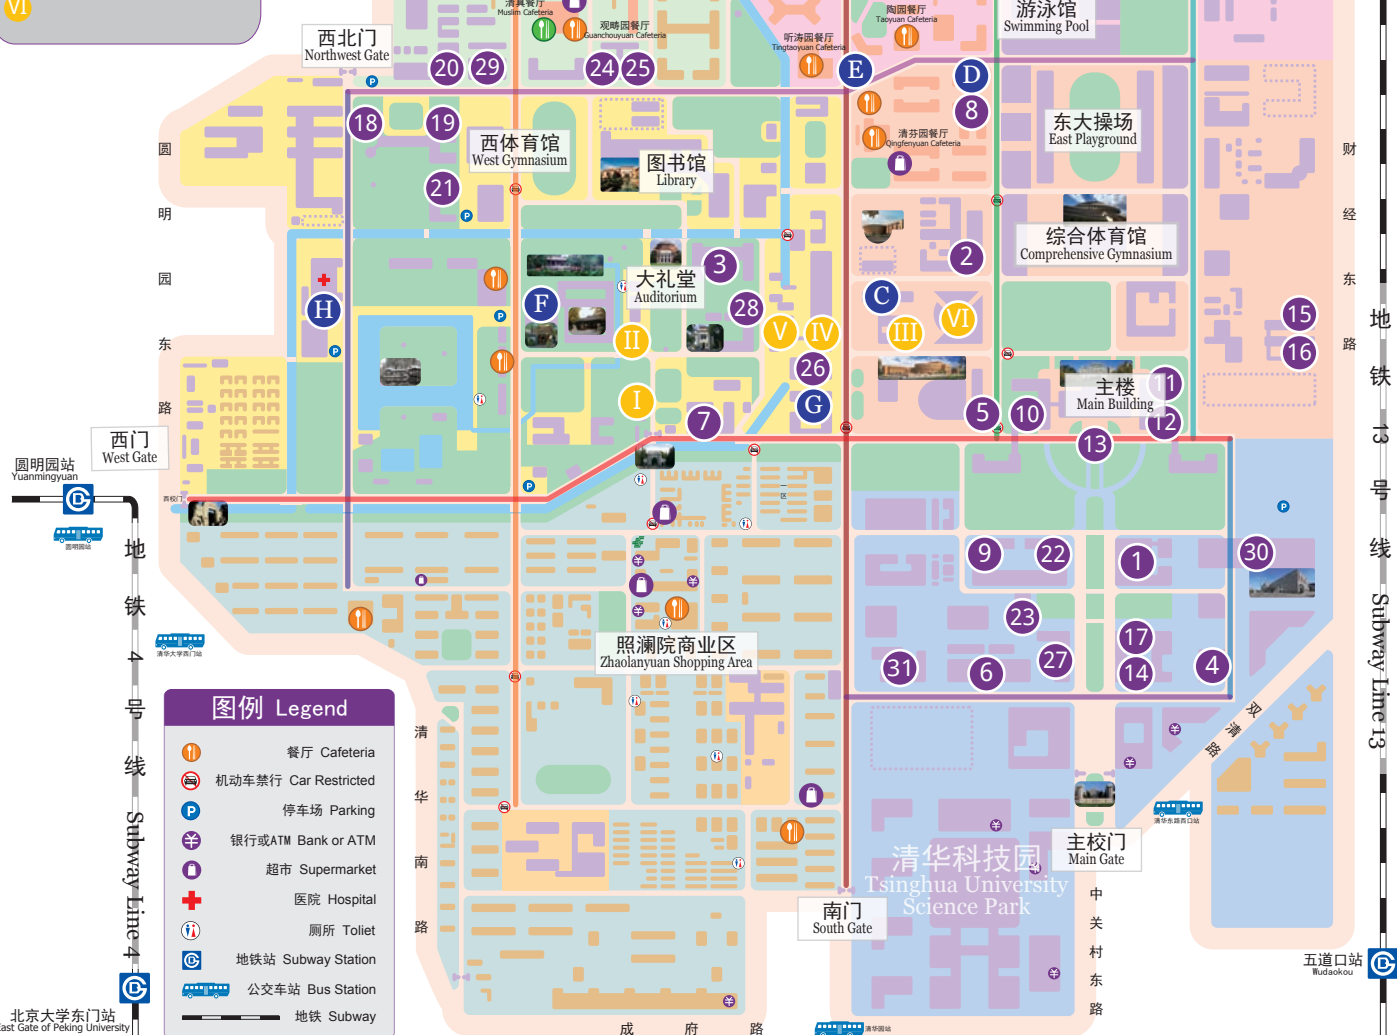

服务机构 Services & Places

- A 外国留学生工作办公室
Foreign Student Affairs Office
 - B 紫荆留学生公寓总服务台
General Reception of Zijing Apartments for Foreign Students
 - C 注册中心
Registration Center
 - D 研究生院
Graduate School
 - E 饮食中心餐卡办理处
Beverage Card Service
 - F 国际合作与交流处
Office of International Cooperation & Exchange
 - G 保卫处
Campus Police Station & Security Guard
 - H 校医院
University Hospital
 - I 对外汉语文化教学中心
International Chinese Language & Culture Center
- I 第一至第六教学楼
Classroom Building No.1 - No.6

图例 Legend

- 🍴 餐厅 Cafeteria
- 🚫 机动车禁行 Car Restricted
- P 停车场 Parking
- 🏦 银行或ATM Bank or ATM
- 🛒 超市 Supermarket
- 🏥 医院 Hospital
- 🚻 厕所 Toilet
- 🚇 地铁站 Subway Station
- 🚌 公交车站 Bus Station
- 🚇 地铁 Subway

院系 Schools & Departments